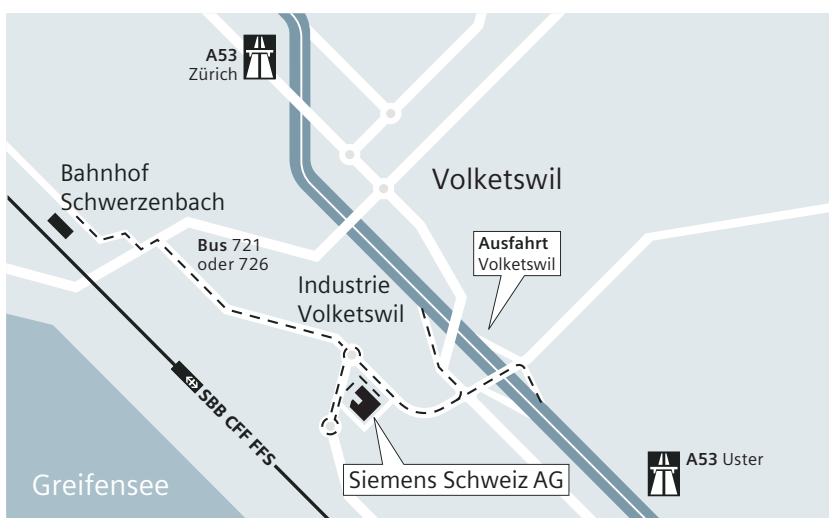

# Anfahrtsplan

Siemens Schweiz AG, Volketswil

## Anreise mit Auto

### Autobahn A53

Ausfahrt → Volketswil

folgen Sie:  
Volketswil Industrie

### Bus:

Bus 721 (nach Effretikon) oder  
Bus 726 (nach Uster)  
bis Haltestelle Hölzliwiesen