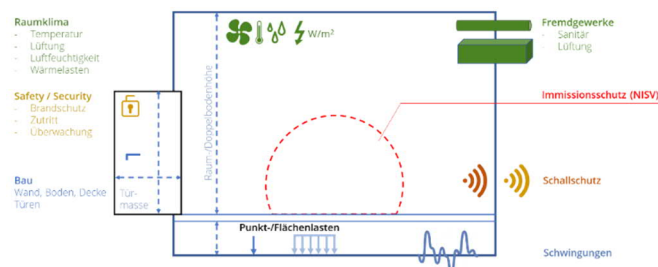

Genehmigung und Quelle der Bilder: Regatec Partner AG

Schulung SWKI EC 102-01 «Anforderungen an die Elektro Technikzentralen»

Einladung

Sehr geehrte Damen und Herren

Per 1. Dezember 2020 hat der Fachverein DIE PLANER die Richtlinie SWKI EC102-01 «Anforderungen an Technikzentralen – Elektro- und Kommunikationstechnik» publiziert.

Die Richtlinie gibt Empfehlungen zu Dimensionen und Ausstattungen für Technikzentralen für Elektrotechnik mit Anschlussleistungen grösser 200 kW, sowie für Technikzentralen für Sicherheitstechnik, Informations- und Kommunikationstechnik und für die Gebäudeautomation vor.

Die führenden Fachverbände im Bereich Gebäude-Elektrotechnik und Gebäude-Elektroengineering ABTIE, DIE PLANER, EIT.swiss und swissgee organisieren gemeinsam halbtägige Kurse zur Vorstellung und Anwendung der SWKI EC 102-01 Anforderung an Technikzentralen – Elektro- und Kommunikationstechnik.